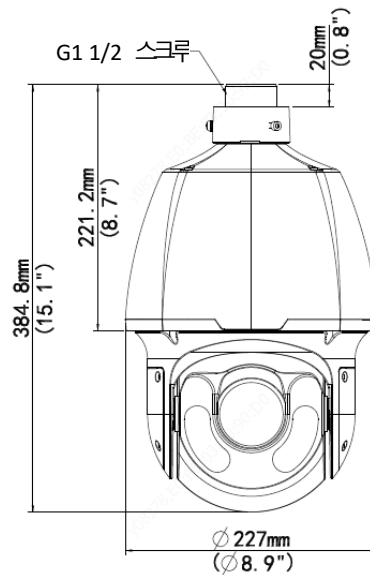

## 팬 및 틸트

팬 범위	360°(무한)
팬 속도	0.1°/초 ~ 200°/초
	프리셋 속도: 300°/s
틸트 범위	-15° ~ 90°(자동 리버스)
틸트 속도	0.1°/초 ~ 200°/초
	프리셋 속도: 240°/s
프리셋 개수	1024
프리셋 패턴	패턴 16 개, 패턴마다 최대 64 개 프리셋
루트 패턴	패턴 16 개, 패턴마다 최대 32 개의 행동
저장된 패턴	패턴 16 개, 패턴마다 최대 128 개의 행동
패턴 체재 시간	15 초~1,800 초
프리셋 이미지 고정	지원
초기 위치	지원

## 크기