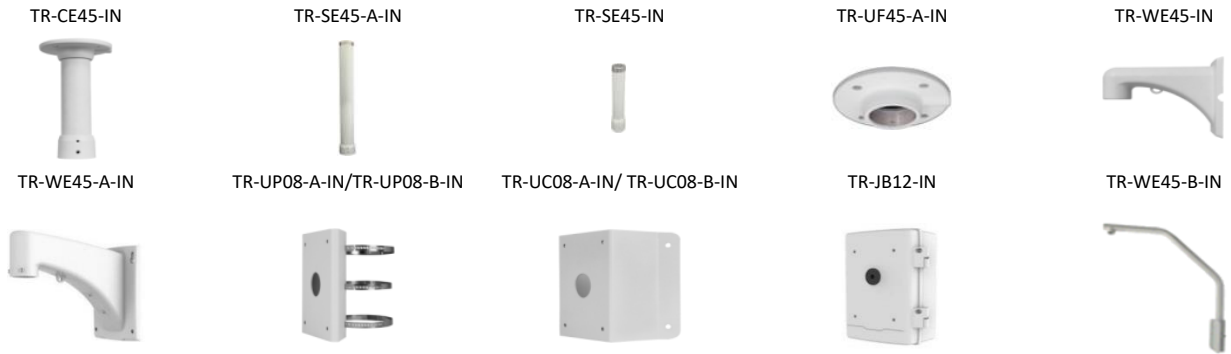

액세서리

J 자 브라켓	폴 마운트
TR-CE45-IN; TR-UF-45-A -IN +TR-SE45-A-IN/TR-SE45-IN	TR-WE45-IN/TR-WE45-A-IN+TR-UP08-A-IN/TR-UP08-B-IN+TR-JB12-IN
코너 마운트	/
TR-WE45-IN/TR-WE45-A-IN+TR-UC08-A-IN/ TR-UC08-B-IN+TR-JB12-IN	/
	/

Zhejiang Uniview Technologies Co., Ltd.

Building No.10, Wanlun Science Park, Jiangling Road 88, Binjiang District, Hangzhou, Zhejiang, China(310051)

이메일: overseasbusiness@uniview.com, globalsupport@uniview.com

http://www.uniview.com

©2022 Zhejiang Uniview Technologies Co., Ltd. 무단 전재 및 재배포 금지.

*제품 사양 및 재고는 사전 예고 없이 변경될 수 있습니다.